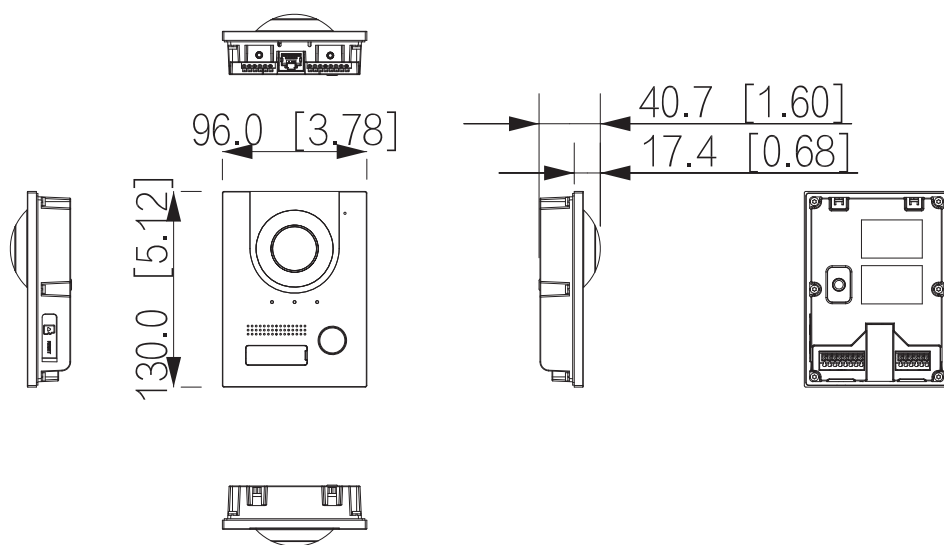

ALLGEMEIN

Material	Aluminium
Verkabelung	2-Draht oder Ethernet (PoE)
Stromanschluss	48 V DC / 1 A, PoE (802.3af / at)
Installation	Auf- und Unterputz
Betriebstemperatur	-30°C - +60°C
Stromverbrauch	≤ 5 W
Abmessungen	130 mm × 96 mm × 28.5 mm
Schutzklasse	IK07, IP65
Gewicht	0.48 Kg

Maße

Zubehör

VT-UE01

Unterputz Einbaurahmen
für Einfamilien Außenstation

VT-AE01

Aufputz Einbaurahmen
für Einfamilien Außenstation

Technische Änderungen und Irrtümer vorbehalten. Abbildungen können abweichen.