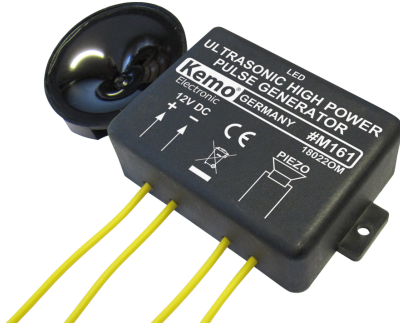

M161 - Ultraschall Power Kanone

Hochleistungs Ultraschall Impulsgenerator mit Lautsprecher
...zum Verscheuchen von Wildtieren wie Mardern, Wildschweinen, Rehen, usw. aus Gärten, von Äckern usw. Der Lautsprecher gibt impulsartige Ultraschalltöne ab, die mit einem aufgesetzten Rohr (liegt nicht bei) eine akustische Reichweite von bis zu 300 m haben!
Verfügbares Zubehör: L010 - Ultraschall-Piezo-Lautsprecher

Technische Daten:

Betriebsspannung: 12 - 14,4 V/DC

Stromaufnahme: max. 150 mA

Frequenz: ca. 22 kHz (für Menschen nicht hörbar)

Frequenzkurve: Sinus

Impulsdauer: ca. 0,5 Sek.

Impulsfolge: ca. 5 Sek.

Anzeige: LED die bei angeschlossenem Lautsprecher bei Impuls aufblinkt

Lautsprecherausgang: für Piezolausprecher

Von dem beiliegenden Typ L010 können max. 2 Stück parallel betrieben werden (1 Lautsprecher liegt bei).

Maße: ca. 60 x 46 x 20 mm (ohne Befestigungslaschen)

M161